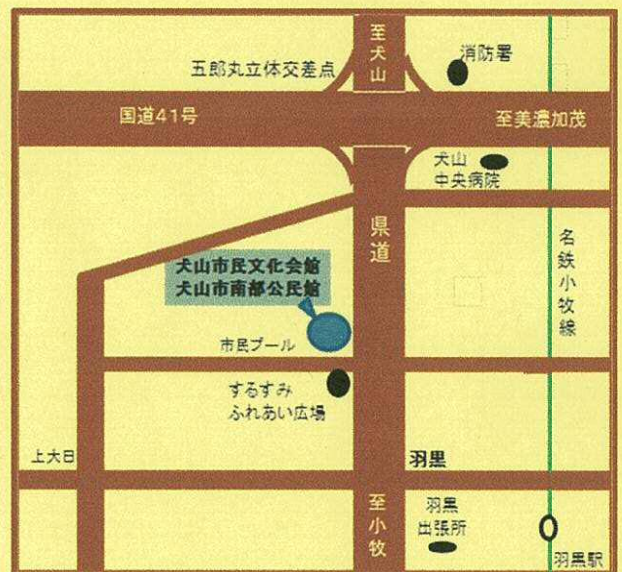

★他のお客さんのご迷惑になり、演奏効果の妨げとなりますので、未就学幼児の入場はご遠慮下さい

連絡先: TEL 0568-68-2411 余田
Fax 0568-67-4032

主催: シンエイ工営株式会社

犬山市長者町5丁目2番地
TEL0568-68-1760

後援: 『F P の家』実行委員会

名鉄小牧線羽黒駅より、徒歩10分