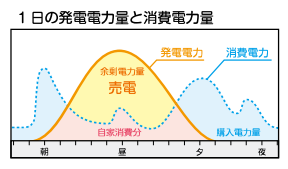

- モジュール出力保証最長25年
- 世界に認められた確かな品質

出力保証 **25年** 機器保証 **10年**

詳しくは <http://www.skybasesolar.jp/>

太陽光で
おトク
に暮らす

オトク1 補助金でおトク!
国や地方自治体から補助金が出ます!
今なら国から1kWあたり**3.5万円**補助されます。
さらに! 都道府県や市区町村の補助金と合わせて
トリプル補助金が受けられる場合があります。

オトク2 光熱費がおトク!
発電した電力を使用する事で
電気代がお得!

オトク3 売電しておトク!
余剰電力を売電する事でさらにお得!

+1 災害時などで停電になっても日中太陽光が当たっている間は
自立運転機能で電化製品が使用できます。

コミコミパックの内容 **89.0万円**

- 1 スカイベースソーラー製太陽電池モジュール (195W)…… 15 枚
- 2 パワーコンディショナ……1 台
- 3 スレート屋根用架台……1 式
- 4 接続箱……1 台
- 5 標準取付け工事(一面施工) ※外部足場別途