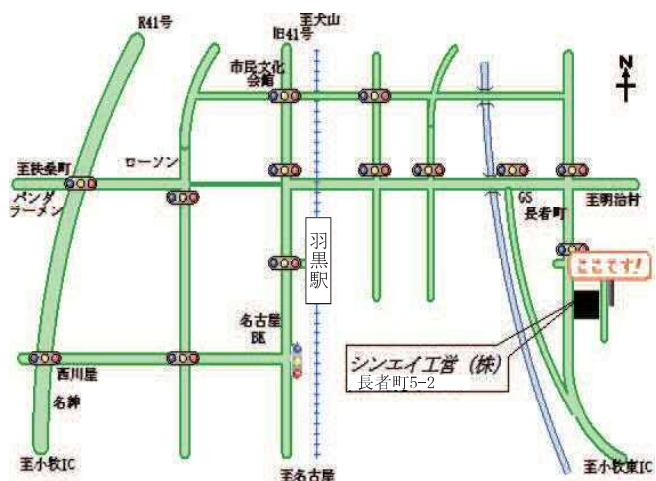

Image Photo

修理・リフォーム・新築・エクステリア・土地探し
家の事なら何でも聞きに行こう!

■開催日 2016年7月30日(土)
10時~17時

■場所 犬山市長者町5丁目2番地
シンエイ工営株式会社

■問合せ TEL: 0568-68-1760
FAX: 0568-68-1230

■来場者には粗品をご用意!

シンエイ工営

検索